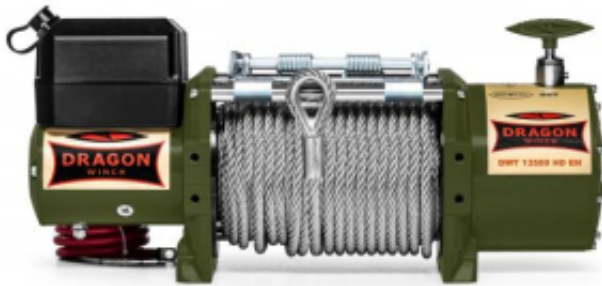

Dane aktualne na dzień: 19-04-2026 09:36

Link do produktu: <https://mmasz.pl/wyciagarka-dragon-winch-dwt-13500-hd-en-12v-24v-6123kg-lina-stalowa-30m-p-2736.html>

Wyciągarka Dragon Winch DWT 13500 HD EN – 12V/24V, 6123 kg, lina stalowa 30 m