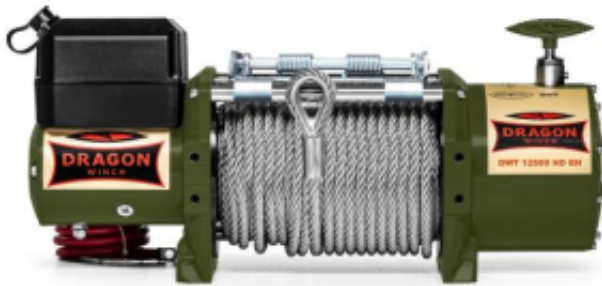

Dane aktualne na dzień: 19-04-2026 09:36

Link do produktu: <https://mmasz.pl/wyciagarka-dragon-winch-dwt-12500-hd-en-12v-24v-5668kg-lina-stalowa-30m-p-2737.html>

Wyciągarka Dragon Winch DWT 12500 HD EN – 12V/24V, 5668 kg, lina stalowa 30 m