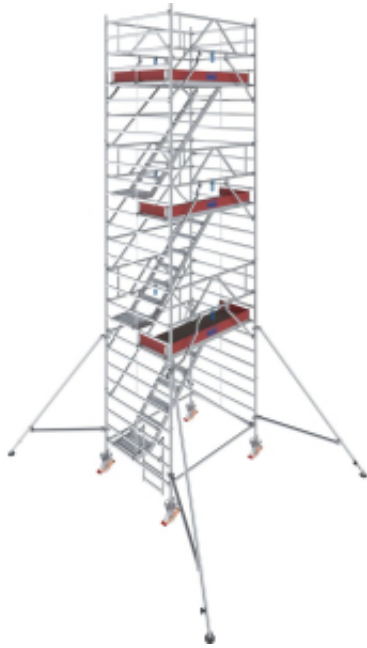

Dane aktualne na dzień: 18-04-2026 18:26

Link do produktu: <https://mmasz.pl/rusztowanie-krause-stabilo-5500-8-3m-1-50x2-00-p-1776.html>

## Rusztowanie jezdne aluminiowe Krause Stabilo 5500 (1,50x2,00 m) – wys. rob. 8,3 m

Cena brutto	<b>31 029,00 zł</b>
Cena netto	<b>25 226,83 zł</b>
Cena poprzednia	<b><del>44 532,15 zł</del></b>
Dostępność	<b>Dostępny</b>
Czas wysyłki	<b>10 dni</b>
Numer katalogowy	<b>789037P</b>
Kod producenta	<b>789037P</b>
Kod EAN	<b>4009199314581</b>
Seria	<b>STABILO - profesjonalne</b>