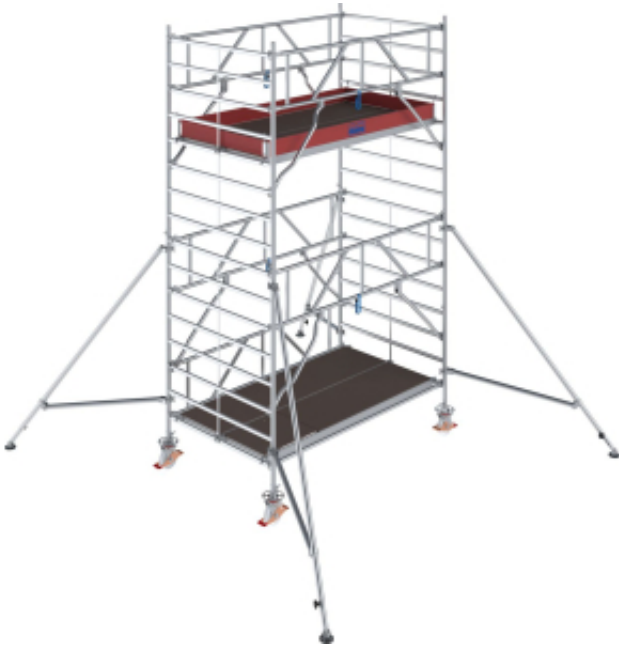

Dane aktualne na dzień: 18-04-2026 19:59

Link do produktu: <https://mmasz.pl/rusztowanie-krause-stabilo-5000-5-3m-2-50x1-50-p-1765.html>

## Rusztowanie jezdne aluminiowe Krause Stabilo 5000 (1,50x2,50 m) – wys. rob. 5,3 m

Cena brutto	<b>15 189,00 zł</b>
Cena netto	<b>12 348,78 zł</b>
Cena poprzednia	<b>21 927,21 zł</b>
Dostępność	<b>Dostępny</b>
Czas wysyłki	<b>10 dni</b>
Numer katalogowy	<b>787026P</b>
Kod producenta	<b>787026P</b>
Kod EAN	<b>4009199314352</b>
Seria	<b>STABILO - profesjonalne</b>