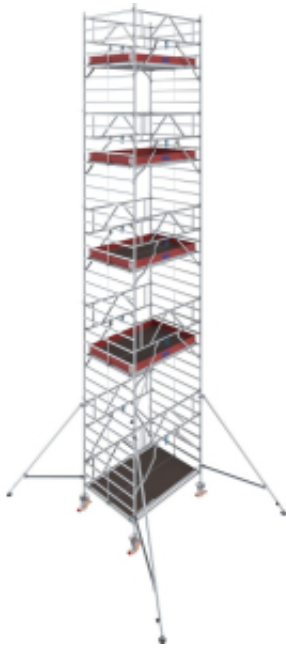

Dane aktualne na dzień: 19-04-2026 01:14

Link do produktu: <https://mmasz.pl/rusztowanie-krause-stabilo-5000-12-3m-2-00x1-50-p-1763.html>

Rusztowanie jezdne aluminiowe Krause Stabilo 5000 (1,50x2,00 m) – wys. rob. 12,3 m

Cena brutto	30 529,00 zł
Cena netto	24 820,33 zł
Cena poprzednia	43 909,77 zł
Dostępność	Dostępny
Czas wysyłki	10 dni
Numer katalogowy	786098P
Kod producenta	786098P
Kod EAN	4009199314338
Seria	STABILO - profesjonalne