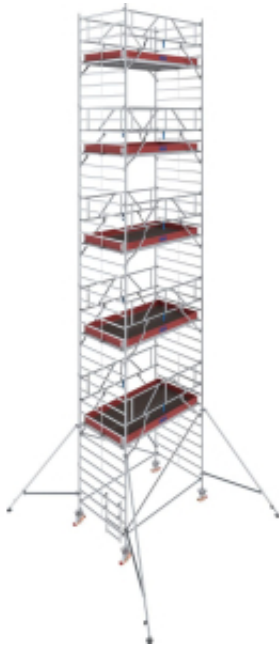

Dane aktualne na dzień: 18-04-2026 23:35

Link do produktu: <https://mmasz.pl/rusztowanie-krause-stabilo-5000-12-3m-1-50x2-50-p-1772.html>

Rusztowanie jezdne aluminiowe Krause Stabilo 5000 (1,50x2,50 m) – wys. rob. 12,3 m

Cena brutto	32 999,00 zł
Cena netto	26 828,46 zł
Cena poprzednia	47 496,45 zł
Dostępność	Dostępny
Czas wysyłki	10 dni
Numer katalogowy	787095P
Kod producenta	787095P
Kod EAN	4009199314420
Seria	STABILO - profesjonalne