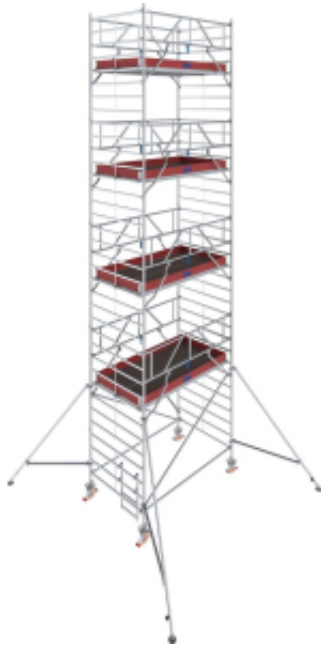

Dane aktualne na dzień: 19-04-2026 01:16

Link do produktu: <https://mmasz.pl/rusztowanie-krause-stabilo-5000-10-3m-1-50x2-50-p-1770.html>

## Rusztowanie jezdne aluminiowe Krause Stabilo 5000 (1,50x2,50 m) – wys. rob. 10,3 m

Cena brutto	<b>26 899,00 zł</b>
Cena netto	<b>21 869,11 zł</b>
Cena poprzednia	<b><del>38 710,56 zł</del></b>
Dostępność	<b>Dostępny</b>
Czas wysyłki	<b>10 dni</b>
Numer katalogowy	<b>787071P</b>
Kod producenta	<b>787071P</b>
Kod EAN	<b>4009199314406</b>
Seria	<b>STABILO - profesjonalne</b>