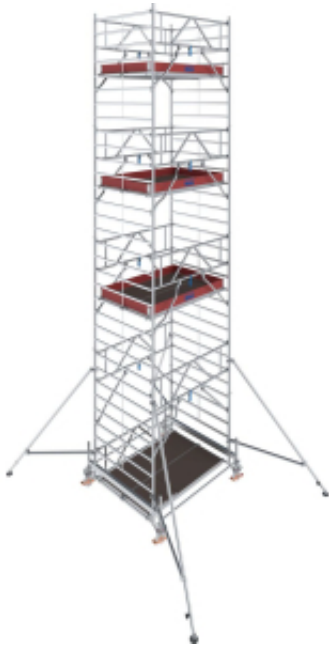

Dane aktualne na dzień: 18-04-2026 20:01

Link do produktu: <https://mmasz.pl/rusztowanie-krause-stabilo-500-9-5m-1-50x2-00-p-1720.html>

Rusztowanie jezdne aluminiowe Krause Stabilo 500 (1,50x2,00 m) – wys. rob. 9,5 m