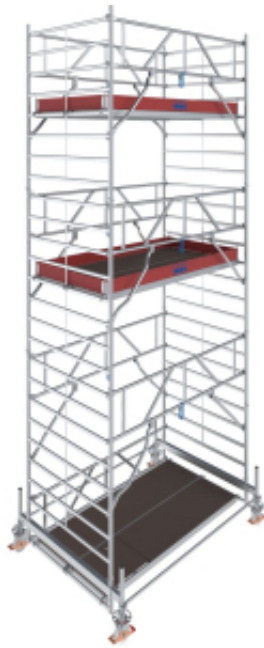

Dane aktualne na dzień: 18-04-2026 20:03

Link do produktu: <https://mmasz.pl/rusztowanie-krause-stabilo-500-7-5m-1-50x2-50-p-1727.html>

Rusztowanie jezdne aluminiowe Krause Stabilo 500 (1,50x2,50 m) – wys. rob. 7,5 m