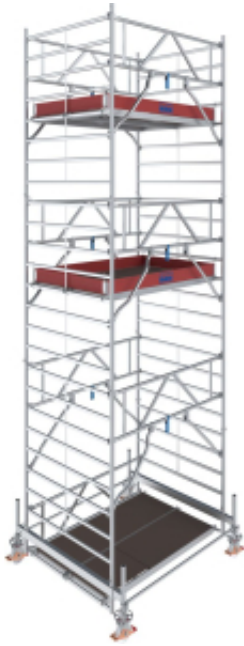

Link do produktu: <https://mmasz.pl/rusztowanie-krause-stabilo-500-7-5m-1-50x2-00-p-1718.html>

Rusztowanie jezdne aluminiowe Krause Stabilo 500 (1,50x2,00 m) – wys. rob. 7,5 m

Cena brutto	18 789,00 zł
Cena netto	15 275,61 zł
Cena poprzednia	27 137,49 zł
Dostępność	Dostępny
Czas wysyłki	10 dni
Numer katalogowy	783042P
Kod producenta	783042P
Kod EAN	4009199313973
Seria	STABILO - profesjonalne