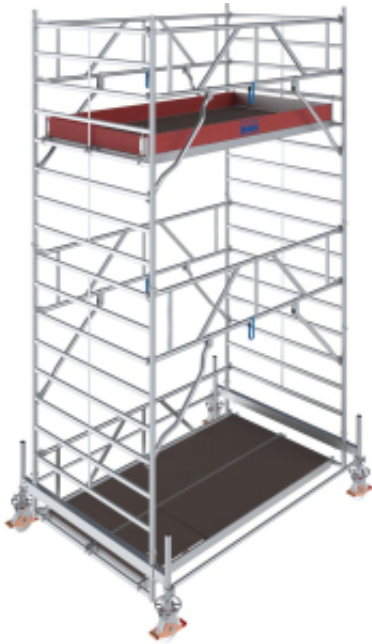

Dane aktualne na dzień: 19-04-2026 01:17

Link do produktu: <https://mmasz.pl/rusztowanie-krause-stabilo-500-5-5m-1-50x2-50-p-1725.html>

## Rusztowanie jezdne aluminiowe Krause Stabilo 500 (1,50x2,50 m) – wys. rob. 5,5 m

|                  |                                |
|------------------|--------------------------------|
| Cena brutto      | <b>14 699,00 zł</b>            |
| Cena netto       | <b>11 950,41 zł</b>            |
| Cena poprzednia  | <b>21 192,90 zł</b>            |
| Dostępność       | <b>Dostępny</b>                |
| Czas wysyłki     | <b>10 dni</b>                  |
| Numer katalogowy | <b>784025P</b>                 |
| Kod producenta   | <b>784025P</b>                 |
| Kod EAN          | <b>4009199314048</b>           |
| Seria            | <b>STABILO - profesjonalne</b> |