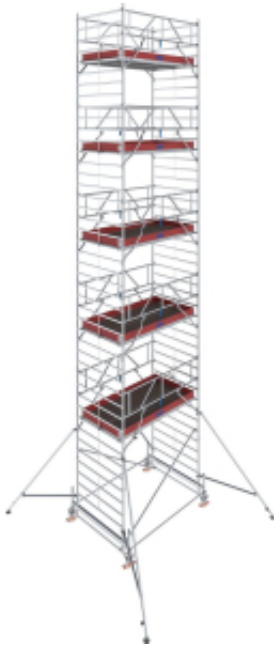

Dane aktualne na dzień: 18-04-2026 15:29

Link do produktu: <https://mmasz.pl/rusztowanie-krause-stabilo-500-12-5m-1-50x2-50-p-1732.html>

Rusztowanie jezdne aluminiowe Krause Stabilo 500 (1,50x2,50 m) – wys. rob. 12,5 m