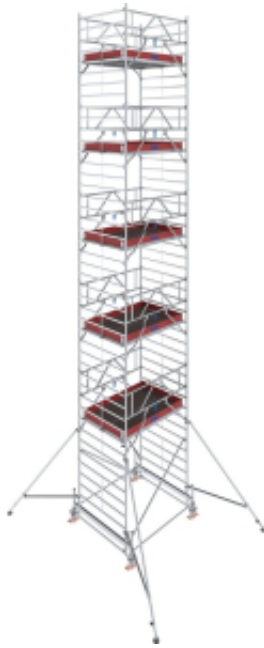

Dane aktualne na dzień: 18-04-2026 16:52

Link do produktu: <https://mmasz.pl/rusztowanie-krause-stabilo-500-12-5m-1-50x2-00-p-1723.html>

## Rusztowanie jezdne aluminiowe Krause Stabilo 500 (1,50x2,00 m) – wys. rob. 12,5 m

Cena brutto	<b>31 459,00 zł</b>
Cena netto	<b>25 576,42 zł</b>
Cena poprzednia	<b><del>45 171,75 zł</del></b>
Dostępność	<b>Dostępny</b>
Czas wysyłki	<b>10 dni</b>
Numer katalogowy	<b>783097P</b>
Kod producenta	<b>783097P</b>
Kod EAN	<b>4009199314024</b>
Seria	<b>STABILO - profesjonalne</b>