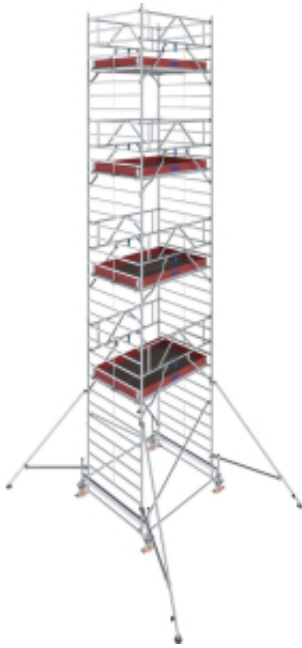

Dane aktualne na dzień: 18-04-2026 16:53

Link do produktu: <https://mmasz.pl/rusztowanie-krause-stabilo-500-10-5m-1-50x2-00-p-1721.html>

## Rusztowanie jezdne aluminiowe Krause Stabilo 500 (1,50x2,00 m) – wys. rob. 10,5 m

Cena brutto	<b>25 999,00 zł</b>
Cena netto	<b>21 137,40 zł</b>
Cena poprzednia	<b><del>37 515,00 zł</del></b>
Dostępność	<b>Dostępny</b>
Czas wysyłki	<b>10 dni</b>
Numer katalogowy	<b>783073P</b>
Kod producenta	<b>783073P</b>
Kod EAN	<b>4009199314000</b>
Seria	<b>STABILO - profesjonalne</b>