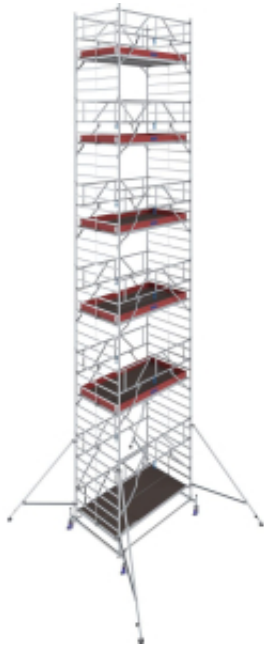

Dane aktualne na dzień: 18-04-2026 15:29

Link do produktu: <https://mmasz.pl/rusztowanie-krause-stabilo-50-13-4m-1-50x2-50-p-1692.html>

Rusztowanie jezdne aluminiowe Krause Stabilo 50 (1,50x2,50 m) – wys. rob. 13,4 m