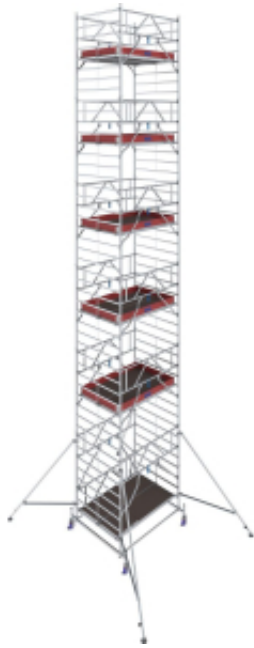

Dane aktualne na dzień: 18-04-2026 14:01

Link do produktu: <https://mmasz.pl/rusztowanie-krause-stabilo-50-13-4m-1-50x2-00-p-1678.html>

Rusztowanie jezdne aluminiowe Krause Stabilo 50 (1,50x2,00 m) – wys. rob. 13,4 m

Cena brutto	30 259,00 zł
Cena netto	24 600,81 zł
Cena poprzednia	45 924,51 zł
Dostępność	Dostępny
Czas wysyłki	10 dni
Numer katalogowy	781116P
Kod producenta	781116P
Kod EAN	4009199313805
Seria	STABILO - profesjonalne