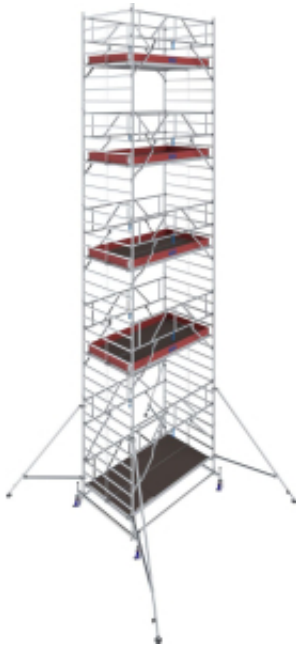

Dane aktualne na dzień: 19-04-2026 01:16

Link do produktu: <https://mmasz.pl/rusztowanie-krause-stabilo-50-11-4m-1-50x2-50-p-1690.html>

## Rusztowanie jezdne aluminiowe Krause Stabilo 50 (1,50x2,50 m) – wys. rob. 11,4 m

Cena brutto	<b>30 299,00 zł</b>
Cena netto	<b>24 633,33 zł</b>
Cena poprzednia	<b><del>43 364,88 zł</del></b>
Dostępność	<b>Dostępny</b>
Czas wysyłki	<b>10 dni</b>
Numer katalogowy	<b>782090P</b>
Kod producenta	<b>782090P</b>
Kod EAN	<b>4009199313904</b>
Seria	<b>STABILO - profesjonalne</b>