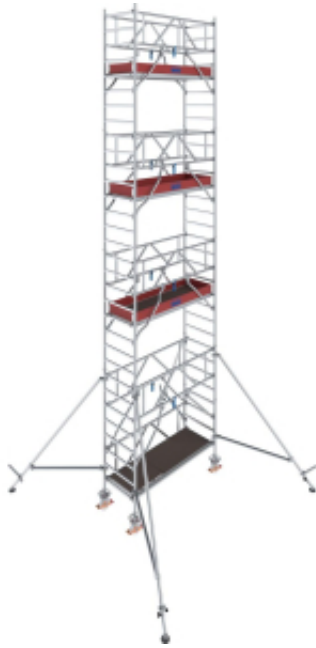

Dane aktualne na dzień: 18-04-2026 20:00

Link do produktu: <https://mmasz.pl/rusztowanie-krause-stabilo-1000-9-3m-0-75x2-00-p-1740.html>

## Rusztowanie jezdne aluminiowe Krause Stabilo 1000 (0,75x2,00 m) – wys. rob. 9,3 m

Cena brutto	<b>17 359,00 zł</b>
Cena netto	<b>14 113,01 zł</b>
Cena poprzednia	<b><del>25 132,59 zł</del></b>
Dostępność	<b>Dostępny</b>
Czas wysyłki	<b>10 dni</b>
Numer katalogowy	<b>776068P</b>
Kod producenta	<b>776068P</b>
Kod EAN	<b>4009199313447</b>
Seria	<b>STABILO - profesjonalne</b>