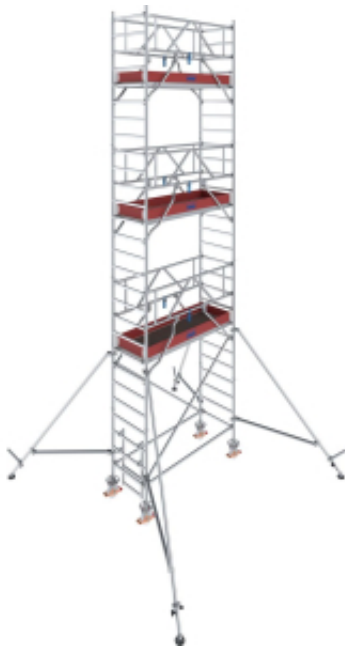

Dane aktualne na dzień: 02-04-2026 06:58

Link do produktu: <https://mmasz.pl/rusztowanie-krause-stabilo-1000-8-3m-0-75x2-00-p-1739.html>

## Rusztowanie jezdne aluminiowe Krause Stabilo 1000 (0,75x2,00 m) – wys. rob. 8,3 m

Cena brutto	<b>16 459,00 zł</b>
Cena netto	<b>13 381,30 zł</b>
Cena poprzednia	<b>22 313,43 zł</b>
Dostępność	<b>Dostępny</b>
Czas wysyłki	<b>10 dni</b>
Numer katalogowy	<b>776051P</b>
Kod producenta	<b>776051P</b>
Kod EAN	<b>4009199313430</b>
Seria	<b>STABILO - profesjonalne</b>