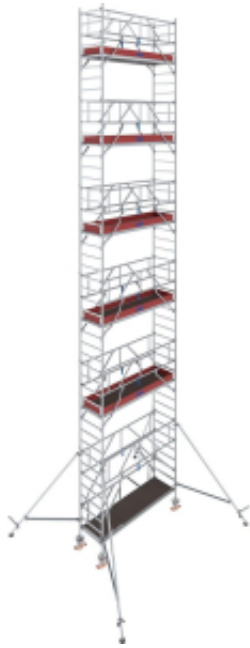

Dane aktualne na dzień: 18-04-2026 18:27

Link do produktu: <https://mmasz.pl/rusztowanie-krause-stabilo-1000-13-3m-0-75x2-50-p-1753.html>

## Rusztowanie jezdne aluminiowe Krause Stabilo 1000 (0,75x2,50 m) – wys. rob. 13,3 m

Cena brutto	<b>27 369,00 zł</b>
Cena netto	<b>22 251,22 zł</b>
Cena poprzednia	<b>39 399,36 zł</b>
Dostępność	<b>Dostępny</b>
Czas wysyłki	<b>10 dni</b>
Numer katalogowy	<b>777102P</b>
Kod producenta	<b>777102P</b>
Kod EAN	<b>4009199313577</b>
Seria	<b>STABILO - profesjonalne</b>