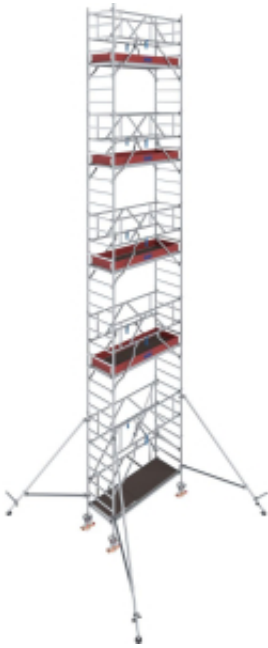

Dane aktualne na dzień: 19-04-2026 02:47

Link do produktu: <https://mmasz.pl/rusztowanie-krause-stabilo-1000-11-3m-0-75x2-00-p-1742.html>

Rusztowanie jezdne aluminiowe Krause Stabilo 1000 (0,75x2,00 m) – wys. rob. 11,3 m

Cena brutto	21 529,00 zł
Cena netto	17 503,25 zł
Cena poprzednia	31 047,66 zł
Dostępność	Dostępny
Czas wysyłki	10 dni
Numer katalogowy	776082P
Kod producenta	776082P
Kod EAN	4009199313461
Seria	STABILO - profesjonalne