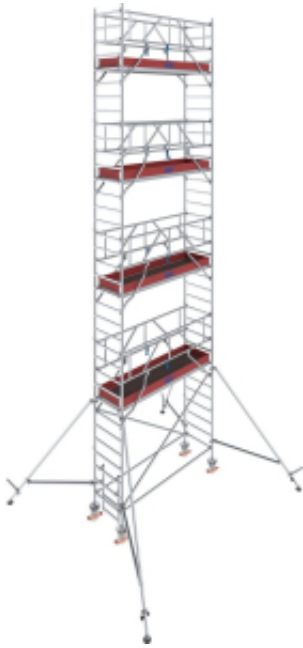

Dane aktualne na dzień: 02-04-2026 06:37

Link do produktu: <https://mmasz.pl/rusztowanie-krause-stabilo-1000-10-3m-0-75x2-50-p-1750.html>

## Rusztowanie jezdne aluminiowe Krause Stabilo 1000 (0,75x2,50 m) – wys. rob. 10,3 m

|                  |                                |
|------------------|--------------------------------|
| Cena brutto      | <b>20 999,00 zł</b>            |
| Cena netto       | <b>17 072,36 zł</b>            |
| Cena poprzednia  | <b>30 255,54 zł</b>            |
| Dostępność       | <b>Dostępny</b>                |
| Czas wysyłki     | <b>10 dni</b>                  |
| Numer katalogowy | <b>777072P</b>                 |
| Kod producenta   | <b>777072P</b>                 |
| Kod EAN          | <b>4009199313546</b>           |
| Seria            | <b>STABILO - profesjonalne</b> |