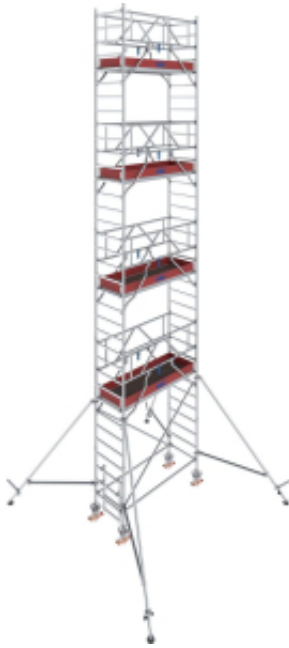

Dane aktualne na dzień: 18-04-2026 14:01

Link do produktu: <https://mmasz.pl/rusztowanie-krause-stabilo-1000-10-3m-0-75x2-00-p-1741.html>

## Rusztowanie jezdne aluminiowe Krause Stabilo 1000 (0,75x2,00 m) – wys. rob. 10,3 m

Cena brutto	<b>18 599,00 zł</b>
Cena netto	<b>15 121,14 zł</b>
Cena poprzednia	<b><del>26 828,76 zł</del></b>
Dostępność	<b>Dostępny</b>
Czas wysyłki	<b>10 dni</b>
Numer katalogowy	<b>776075P</b>
Kod producenta	<b>776075P</b>
Kod EAN	<b>4009199313454</b>
Seria	<b>STABILO - profesjonalne</b>