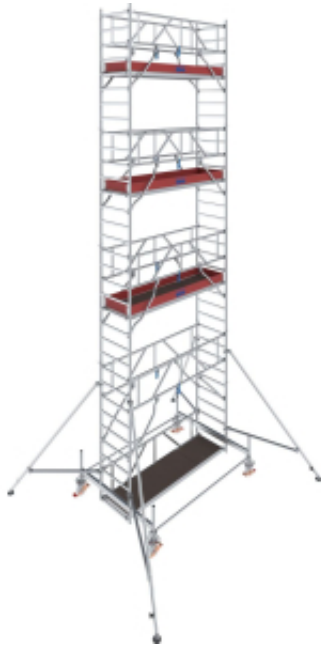

Dane aktualne na dzień: 18-04-2026 23:34

Link do produktu: <https://mmasz.pl/rusztowanie-krause-stabilo-100-9-5m-0-75x2-50-p-1709.html>

Rusztowanie jezdne aluminiowe Krause Stabilo 100 (0,75x2,50 m) – wys. rob. 9,5 m

Cena brutto	20 809,00 zł
Cena netto	16 917,89 zł
Cena poprzednia	29 954,19 zł
Dostępność	Dostępny
Czas wysyłki	10 dni
Numer katalogowy	774064P
Kod producenta	774064P
Kod EAN	4009199313225
Seria	STABILO - profesjonalne