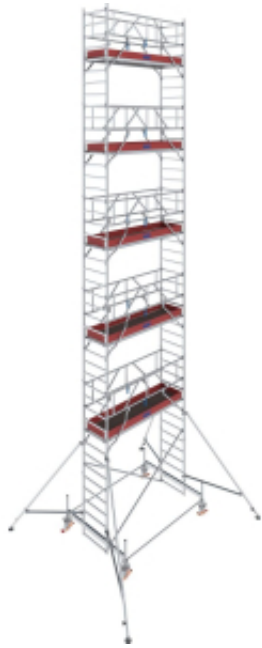

Dane aktualne na dzień: 18-04-2026 16:52

Link do produktu: <https://mmasz.pl/rusztowanie-krause-stabilo-100-12-5m-0-75x2-50-p-1712.html>

Rusztowanie jezdne aluminiowe Krause Stabilo 100 (0,75x2,50 m) – wys. rob. 12,5 m