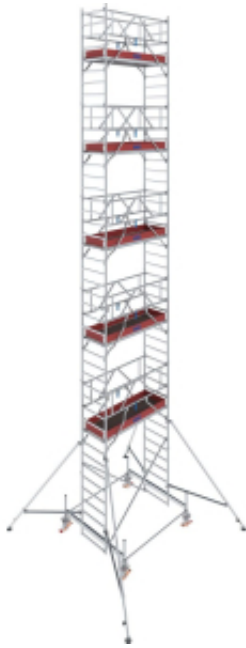

Dane aktualne na dzień: 18-04-2026 23:35

Link do produktu: <https://mmasz.pl/rusztowanie-krause-stabilo-100-12-5m-0-75x2-00-p-1703.html>

Rusztowanie jezdne aluminiowe Krause Stabilo 100 (0,75x2,00 m) – wys. rob. 12,5 m

Cena brutto	23 909,00 zł
Cena netto	19 438,21 zł
Cena poprzednia	34 332,99 zł
Dostępność	Dostępny
Czas wysyłki	10 dni
Numer katalogowy	773098P
Kod producenta	773098P
Kod EAN	4009199313164
Seria	STABILO - profesjonalne