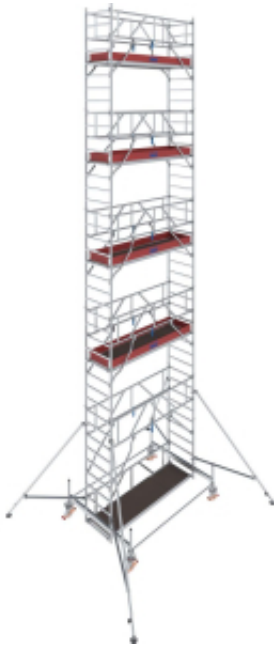

Dane aktualne na dzień: 18-04-2026 23:37

Link do produktu: <https://mmasz.pl/rusztowanie-krause-stabilo-100-11-5m-0-75x2-50-p-1711.html>

Rusztowanie jezdne aluminiowe Krause Stabilo 100 (0,75x2,50 m) – wys. rob. 11,5 m