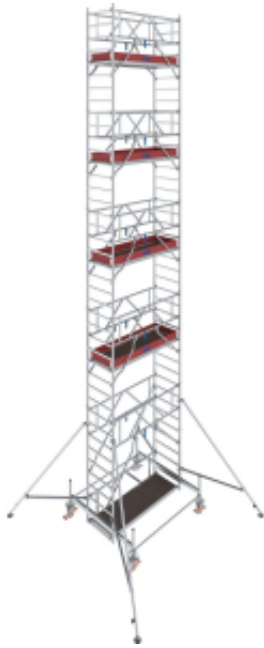

Dane aktualne na dzień: 18-04-2026 18:26

Link do produktu: <https://mmasz.pl/rusztowanie-krause-stabilo-100-11-5m-0-75x2-00-p-1702.html>

Rusztowanie jezdne aluminiowe Krause Stabilo 100 (0,75x2,00 m) – wys. rob. 11,5 m