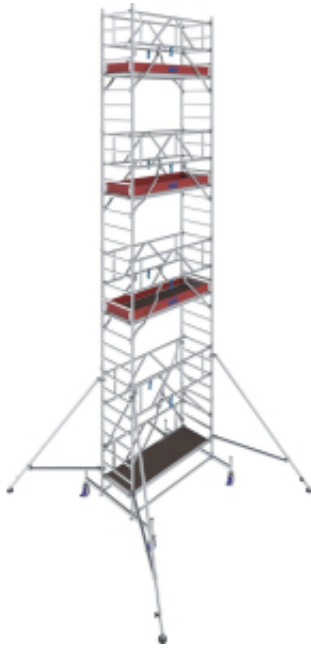

Dane aktualne na dzień: 18-04-2026 20:01

Link do produktu: <https://mmasz.pl/rusztowanie-krause-stabilo-10-9-4m-0-75x2-50-p-1662.html>

## Rusztowanie jezdne aluminiowe Krause Stabilo 10 (0,75x2,50 m) – wys. rob. 9,4 m

Cena brutto	<b>17 549,00 zł</b>
Cena netto	<b>14 267,48 zł</b>
Cena poprzednia	<b><del>26 470,83 zł</del></b>
Dostępność	<b>Dostępny</b>
Czas wysyłki	<b>10 dni</b>
Numer katalogowy	<b>772077P</b>
Kod producenta	<b>772077P</b>
Kod EAN	<b>4009199313027</b>
Seria	<b>STABILO - profesjonalne</b>