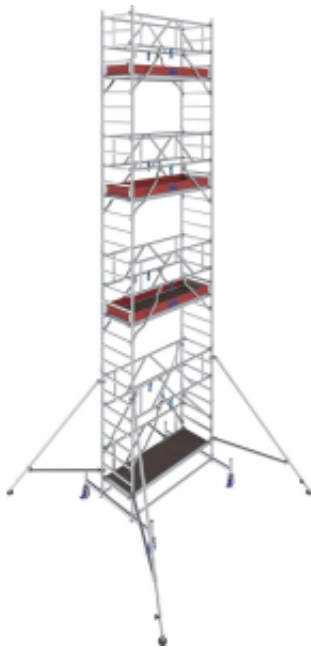

Dane aktualne na dzień: 18-04-2026 21:53

Link do produktu: <https://mmasz.pl/rusztowanie-krause-stabilo-10-9-4m-0-75x2-00-p-1650.html>

Rusztowanie jezdne aluminiowe Krause Stabilo 10 (0,75x2,00 m) – wys. rob. 9,4 m

Cena brutto	16 879,00 zł
Cena netto	13 722,76 zł
Cena poprzednia	24 473,31 zł
Dostępność	Dostępny
Czas wysyłki	10 dni
Numer katalogowy	771070P
Kod producenta	771070P
Kod EAN	4009199312907
Seria	STABILO - profesjonalne