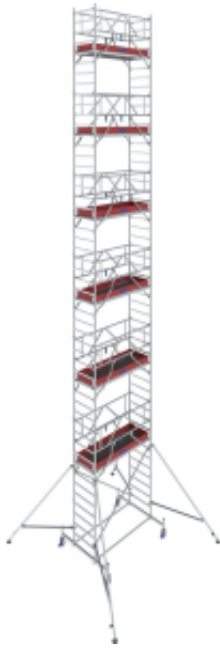

Dane aktualne na dzień: 18-04-2026 16:51

Link do produktu: <https://mmasz.pl/rusztowanie-krause-stabilo-10-14-4m-0-75x2-50-p-1667.html>

Rusztowanie jezdne aluminiowe Krause Stabilo 10 (0,75x2,50 m) – wys. rob. 14,4 m

Cena brutto	26 299,00 zł
Cena netto	21 381,30 zł
Cena poprzednia	38 273,91 zł
Dostępność	Dostępny
Czas wysyłki	10 dni
Numer katalogowy	772121P
Kod producenta	772121P
Kod EAN	4009199313072
Seria	STABILO - profesjonalne