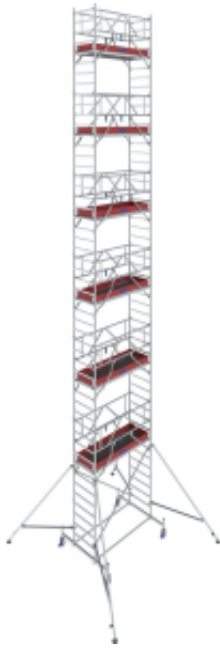

Link do produktu: <https://mmasz.pl/rusztowanie-krause-stabilo-10-14-4m-0-75x2-00-p-1655.html>

## Rusztowanie jezdne aluminiowe Krause Stabilo 10 (0,75x2,00 m) – wys. rob. 14,4 m

Cena brutto	<b>24 899,00 zł</b>
Cena netto	<b>20 243,09 zł</b>
Cena poprzednia	<b>35 061,15 zł</b>
Dostępność	<b>Dostępny</b>
Czas wysyłki	<b>10 dni</b>
Numer katalogowy	<b>771124P</b>
Kod producenta	<b>771124P</b>
Kod EAN	<b>4009199312952</b>
Seria	<b>STABILO - profesjonalne</b>