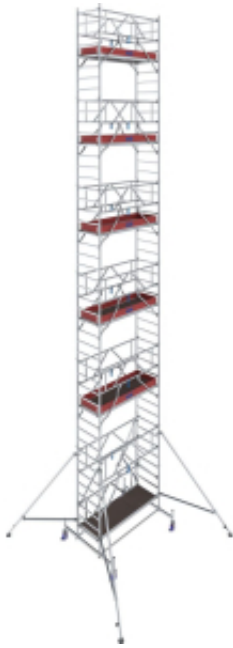

Dane aktualne na dzień: 02-04-2026 07:02

Link do produktu: <https://mmasz.pl/rusztowanie-krause-stabilo-10-13-4m-0-75x2-50-p-1666.html>

Rusztowanie jezdne aluminiowe Krause Stabilo 10 (0,75x2,50 m) – wys. rob. 13,4 m

Cena brutto	25 499,00 zł
Cena netto	20 730,89 zł
Cena poprzednia	37 117,71 zł
Dostępność	Dostępny
Czas wysyłki	10 dni
Numer katalogowy	772114P
Kod producenta	772114P
Kod EAN	4009199313065
Seria	STABILO - profesjonalne