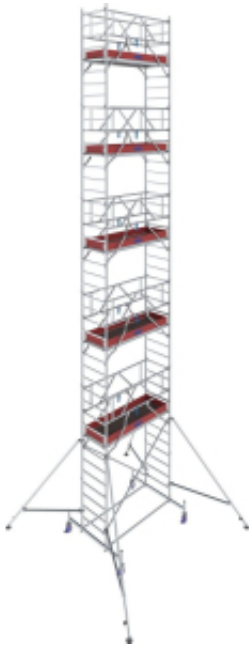

Dane aktualne na dzień: 18-04-2026 18:26

Link do produktu: <https://mmasz.pl/rusztowanie-krause-stabilo-10-12-4m-0-75x2-50-p-1665.html>

Rusztowanie jezdne aluminiowe Krause Stabilo 10 (0,75x2,50 m) – wys. rob. 12,4 m

Cena brutto	22 999,00 zł
Cena netto	18 698,37 zł
Cena poprzednia	33 705,69 zł
Dostępność	Dostępny
Czas wysyłki	10 dni
Numer katalogowy	772107P
Kod producenta	772107P
Kod EAN	4009199313058
Seria	STABILO - profesjonalne