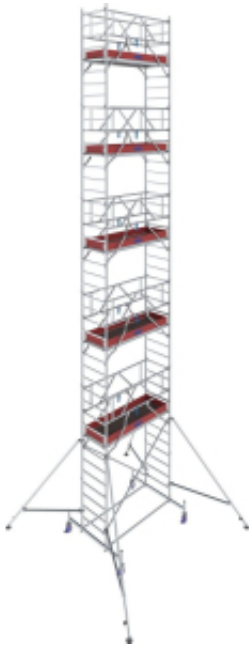

Dane aktualne na dzień: 19-04-2026 02:57

Link do produktu: <https://mmasz.pl/rusztowanie-krause-stabilo-10-12-4m-0-75x2-00-p-1653.html>

## Rusztowanie jezdne aluminiowe Krause Stabilo 10 (0,75x2,00 m) – wys. rob. 12,4 m

Cena brutto	<b>20 899,00 zł</b>
Cena netto	<b>16 991,06 zł</b>
Cena poprzednia	<b>30 909,90 zł</b>
Dostępność	<b>Dostępny</b>
Czas wysyłki	<b>10 dni</b>
Numer katalogowy	<b>771100P</b>
Kod producenta	<b>771100P</b>
Kod EAN	<b>4009199312938</b>
Seria	<b>STABILO - profesjonalne</b>