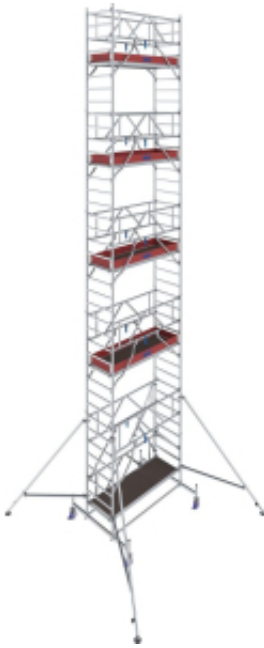

Dane aktualne na dzień: 19-04-2026 01:14

Link do produktu: <https://mmasz.pl/rusztowanie-krause-stabilo-10-11-4m-0-75x2-50-p-1664.html>

Rusztowanie jezdne aluminiowe Krause Stabilo 10 (0,75x2,50 m) – wys. rob. 11,4 m

Cena brutto	21 359,00 zł
Cena netto	17 365,04 zł
Cena poprzednia	32 554,41 zł
Dostępność	Dostępny
Czas wysyłki	10 dni
Numer katalogowy	772091P
Kod producenta	772091P
Kod EAN	4009199313041
Seria	STABILO - profesjonalne