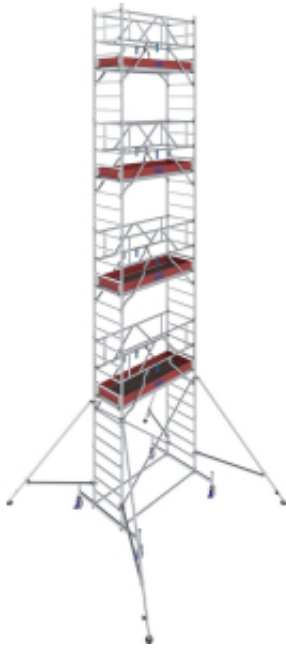

Dane aktualne na dzień: 19-04-2026 01:10

Link do produktu: <https://mmasz.pl/rusztowanie-krause-stabilo-10-10-4m-0-75x2-50-p-1663.html>

Rusztowanie jezdne aluminiowe Krause Stabilo 10 (0,75x2,50 m) – wys. rob. 10,4 m

Cena brutto	18 359,00 zł
Cena netto	14 926,02 zł
Cena poprzednia	27 627,03 zł
Dostępność	Dostępny
Czas wysyłki	10 dni
Numer katalogowy	772084P
Kod producenta	772084P
Kod EAN	4009199313034
Seria	STABILO - profesjonalne