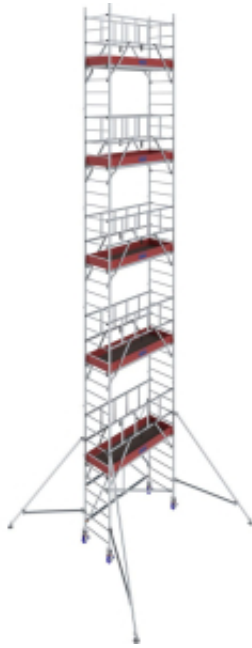

Link do produktu: <https://mmasz.pl/rusztowanie-jezdne-aluminiowe-skladane-krause-protec-xs-1000-11-7m-p-1854.html>

## Rusztowanie jezdne aluminiowe składane Krause ProTec XS 1000 – wysokość robocza 11,7 m

Cena brutto	<b>17 489,00 zł</b>
Cena netto	<b>14 218,70 zł</b>
Cena poprzednia	<b>24 357,69 zł</b>
Dostępność	<b>Dostępny</b>
Czas wysyłki	<b>10 dni</b>
Numer katalogowy	<b>949912P</b>
Kod producenta	<b>949912P</b>
Kod EAN	<b>4009199949929</b>
Seria	<b>MONTO - półprofesjonalne</b>